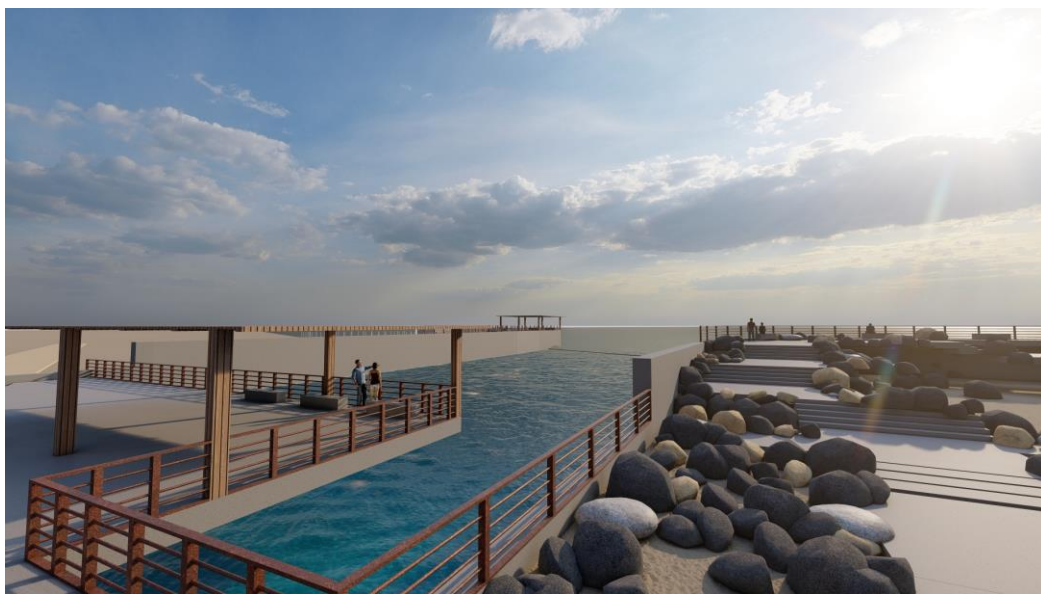

תעלת הקינט | חלופה א- גשר צף בתוך הים

Toni Gironès Saderra: The archaeological Roman site of Can Tacó is settled in "Turó d'en Roina"

תקדימים להשראה

תעלת הקינט | חלופה א- גשר צף בתוך הים

חלופה ב'
שיכון הנגלה חסימה לים
ללא שבדה ישיב בגבי"ח והאחוזות

תעלת הקינט | חלופה ב- גשר על קו החוף

Leça Swimming Pools / Álvaro Siza Vieira

תקדימים להשראה

תעלת הקינט | חלופה ב- גשר על קו החוף

Leça Swimming Pools / Álvaro Siza Vieira

תקדימים להשראה

תעלת הקינט | חלופה ד- גשר פנימי, מגע מלא בין הקינט לים

תעלת הקינט | חלופה ד- גשר פנימי, מגע מלא בין הקינט לים

ECOConcrete

Zakim Bridge - Stepping Stones

Leça Swimming Pools / Álvaro Siza Vieira

תקדימים להשראה

תעלת הקינט | חלופה ג- ניתוק בין הקינט לים ורצועת חוף רציפה