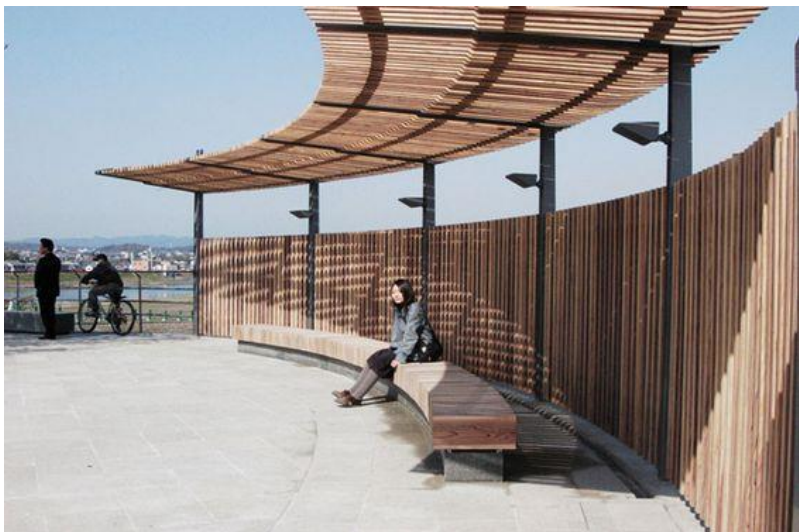

תעלת הקינט | חלופה א- גשר צף בתוך הים

Toni Gironès Saderra: The archaeological Roman site of Can Tacó is settled in "Turó d'en Roina"

תקדימים להשראה

תעלת הקינט | חלופה א- גשר צף בתוך הים

חלופה ב'
שיכון הנגלה חסימה לים
ללא שבדה ישיב בגבי"ח והאחוזות

תעלת הקינט | חלופה ב- גשר על קו החוף

Leça Swimming Pools / Álvaro Siza Vieira

תקדימים להשראה

תעלת הקינט | חלופה ב- גשר על קו החוף

Leça Swimming Pools / Álvaro Siza Vieira

תקדימים להשראה

תעלת הקינט | חלופה ד- גשר פנימי, מגע מלא בין הקינט לים

תעלת הקינט | חלופה ד- גשר פנימי, מגע מלא בין הקינט לים

ECOConcrete

Zakim Bridge - Stepping Stones

Leça Swimming Pools / Álvaro Siza Vieira

תקדימים להשראה

תעלת הקינט | חלופה ג- ניתוק בין הקינט לים ורצועת חוף רציפה

תעלת הקינט | חלופה ג- ניתוק בין הקינט לים ורצועת חוף רציפה