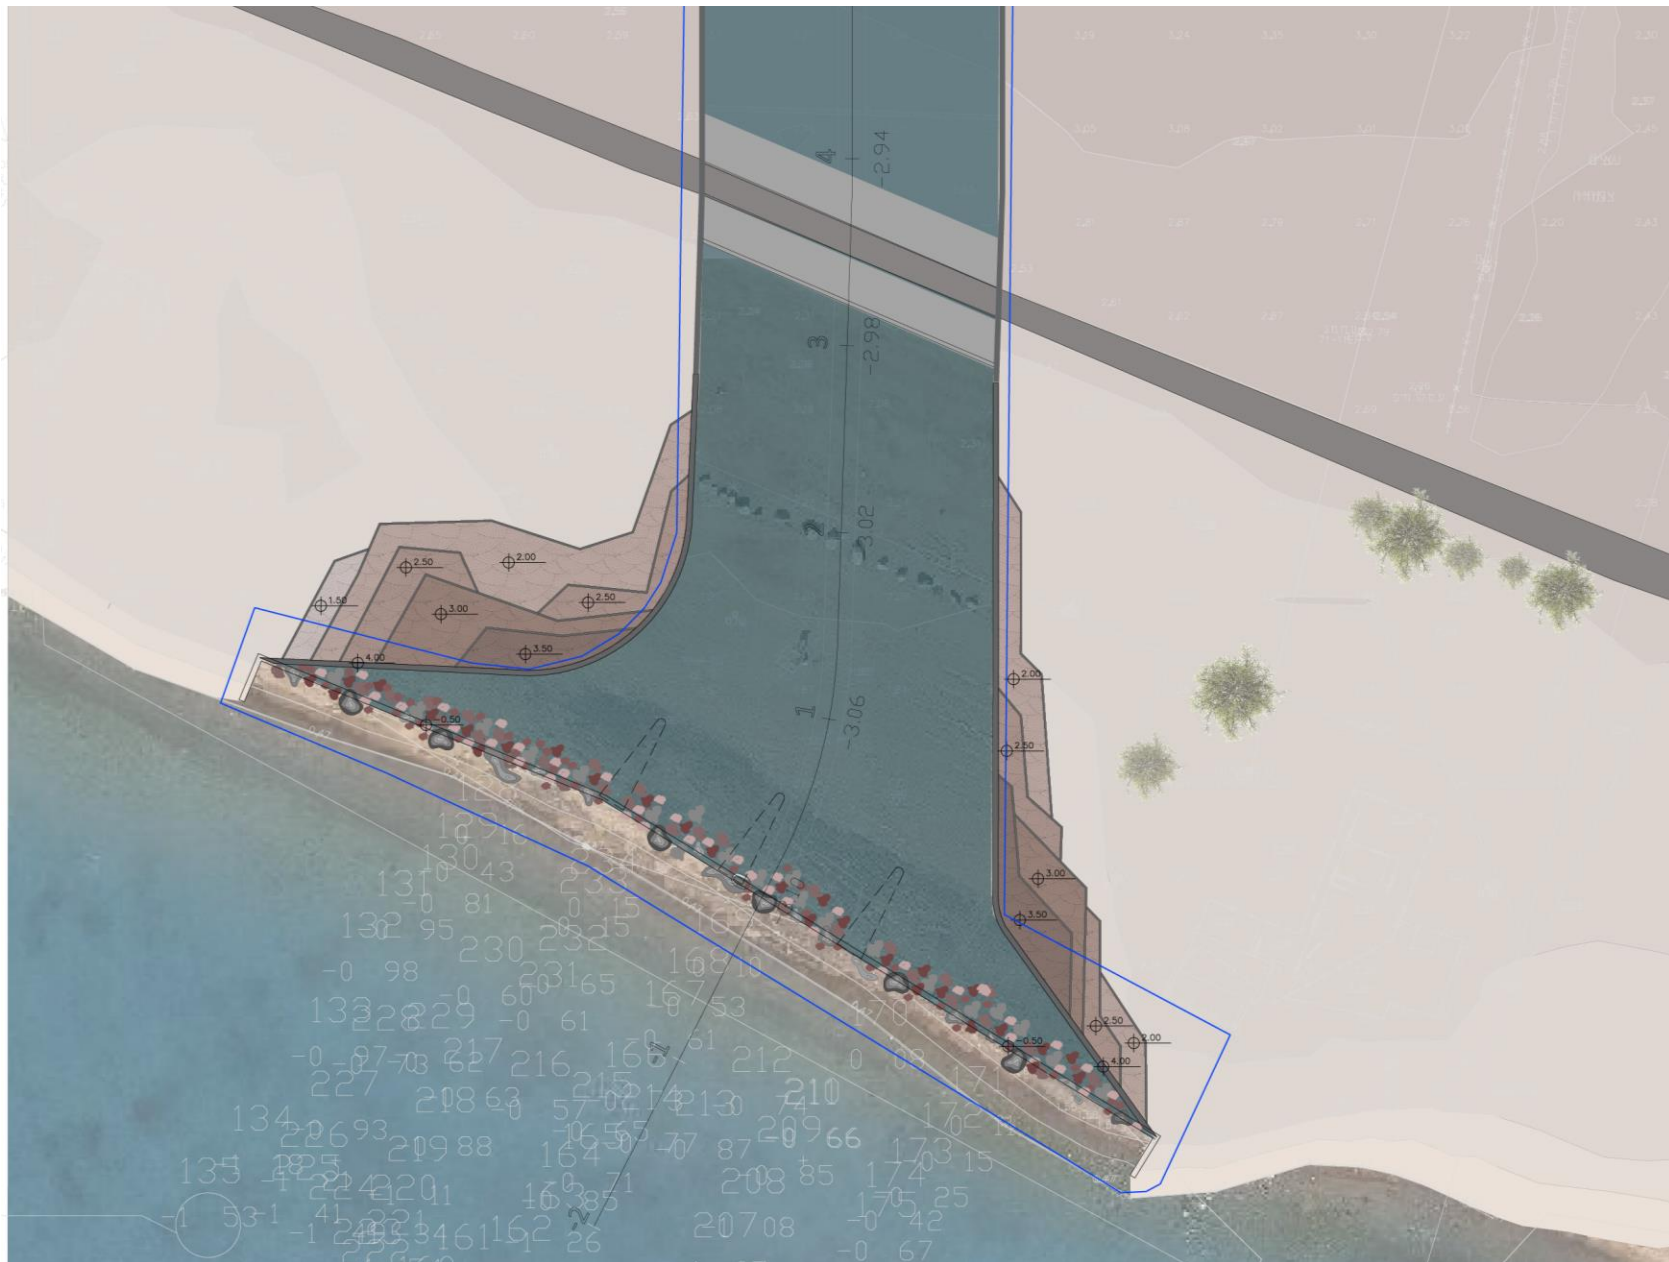

תעלת הקינט | חלופה א- גשר צף בתוך הים

Toni Gironès Saderra: The archaeological Roman site of Can Tacó is settled in "Turó d'en Roina"

תקדימים להשראה

תעלת הקינט | חלופה א- גשר צף בתוך הים

חלופה ב'
שיכון הנגלה חסימה לים
ללא שבדה ישיב בגבי"ח והאחוזות

תעלת הקינט | חלופה ב- גשר על קו החוף

Leça Swimming Pools / Álvaro Siza Vieira

תקדימים להשראה

תעלת הקינט | חלופה ב- גשר על קו החוף

Leça Swimming Pools / Álvaro Siza Vieira

תקדימים להשראה

תעלת הקינט | חלופה ד- גשר פנימי, מגע מלא בין הקינט לים

תעלת הקינט | חלופה ד- גשר פנימי, מגע מלא בין הקינט לים

ECOConcrete

Zakim Bridge - Stepping Stones

Leça Swimming Pools / Álvaro Siza Vieira

תקדימים להשראה

תעלת הקינט | חלופה ג- ניתוק בין הקינט לים ורצועת חוף רציפה

תעלת הקינט | חלופה ג- ניתוק בין הקינט לים ורצועת חוף רציפה