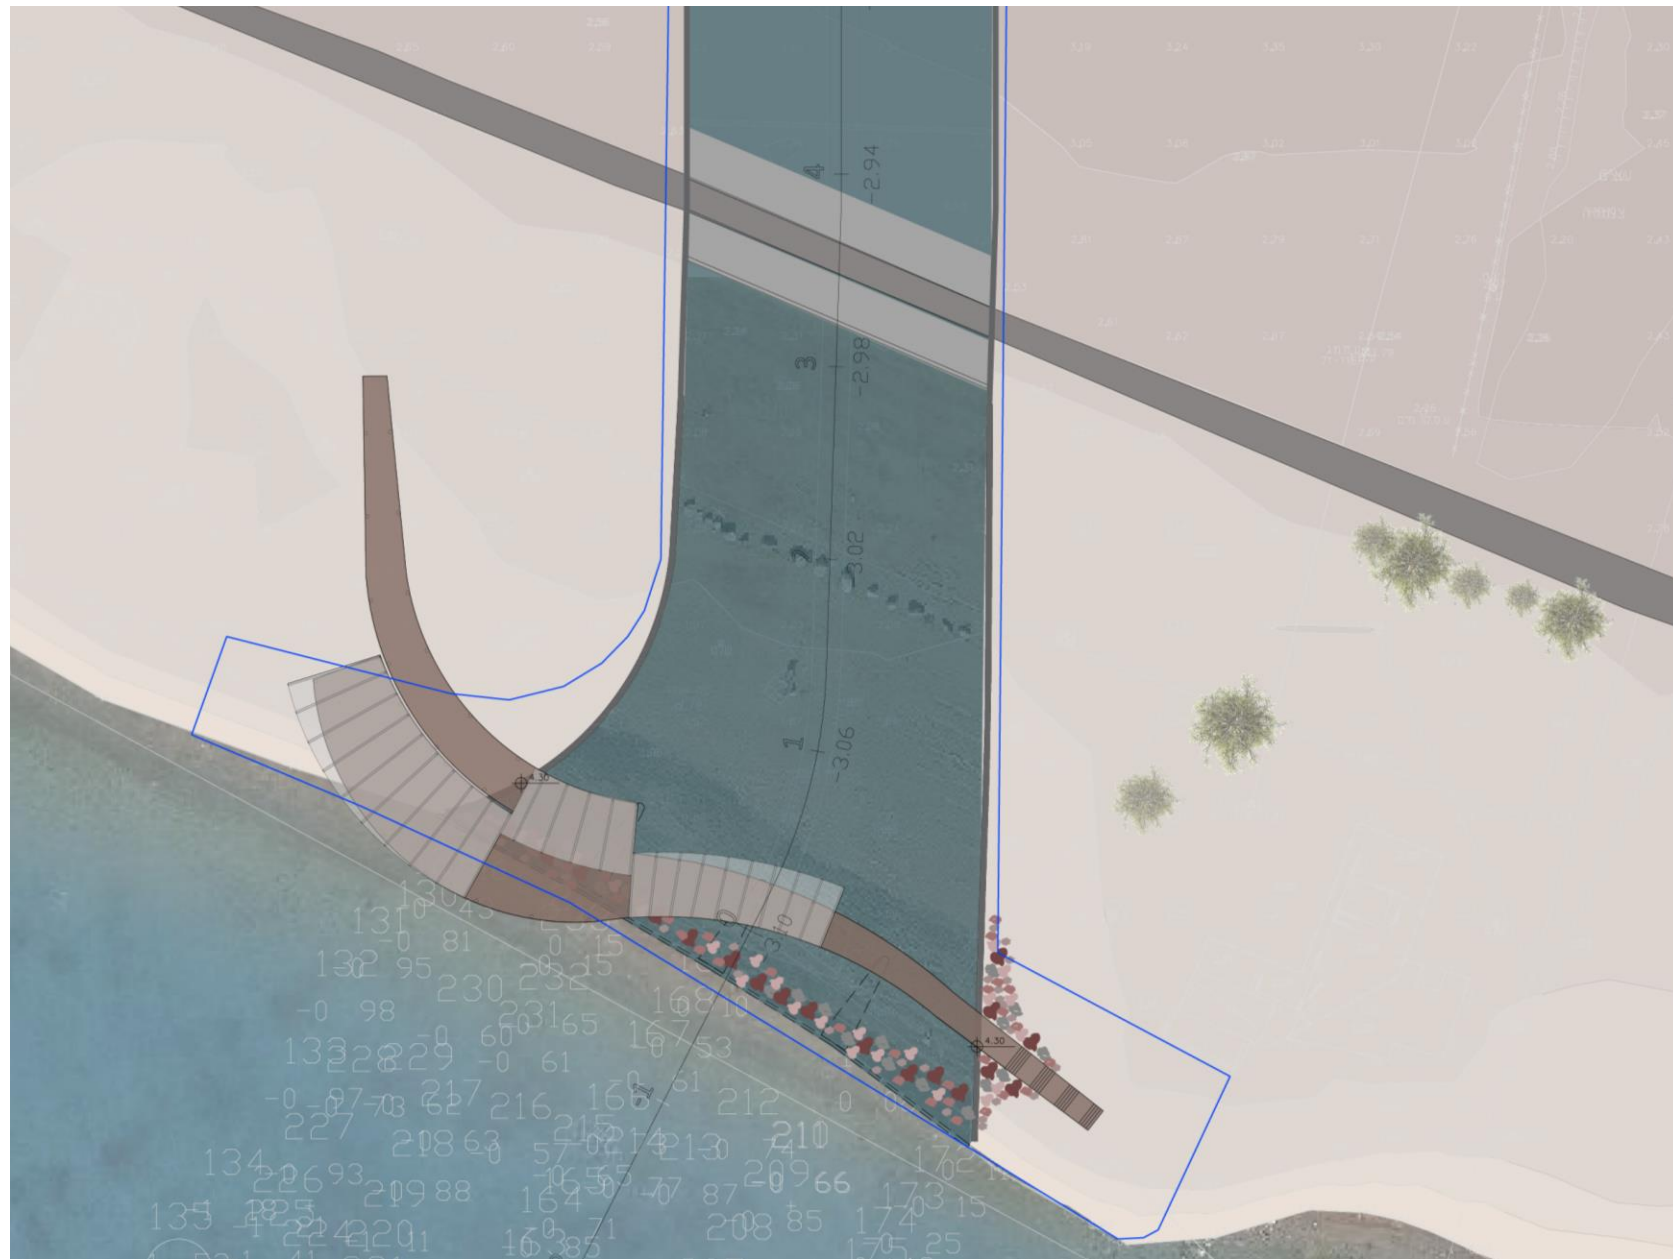

תעלת הקינט | חלופה א- גשר צף בתוך הים

Toni Gironès Saderra: The archaeological Roman site of Can Tacó is settled in "Turó d'en Roina"

תקדימים להשראה

תעלת הקינט | חלופה א- גשר צף בתוך הים

חלופה ב'
שיכון הנגלה חסימה לים
ללא שבדה ישיב בגבי"ח והאחוזות

תעלת הקינט | חלופה ב- גשר על קו החוף

Leça Swimming Pools / Álvaro Siza Vieira

תקדימים להשראה

תעלת הקינט | חלופה ב- גשר על קו החוף

Leça Swimming Pools / Álvaro Siza Vieira

תקדימים להשראה

תעלת הקינט | חלופה ד- גשר פנימי, מגע מלא בין הקינט לים

תעלת הקינט | חלופה ד- גשר פנימי, מגע מלא בין הקינט לים

ECOConcrete

Zakim Bridge - Stepping Stones

Leça Swimming Pools / Álvaro Siza Vieira

תקדימים להשראה

תעלת הקינט | חלופה ג- ניתוק בין הקינט לים ורצועת חוף רציפה

תעלת הקינט | חלופה ג- ניתוק בין הקינט לים ורצועת חוף רציפה