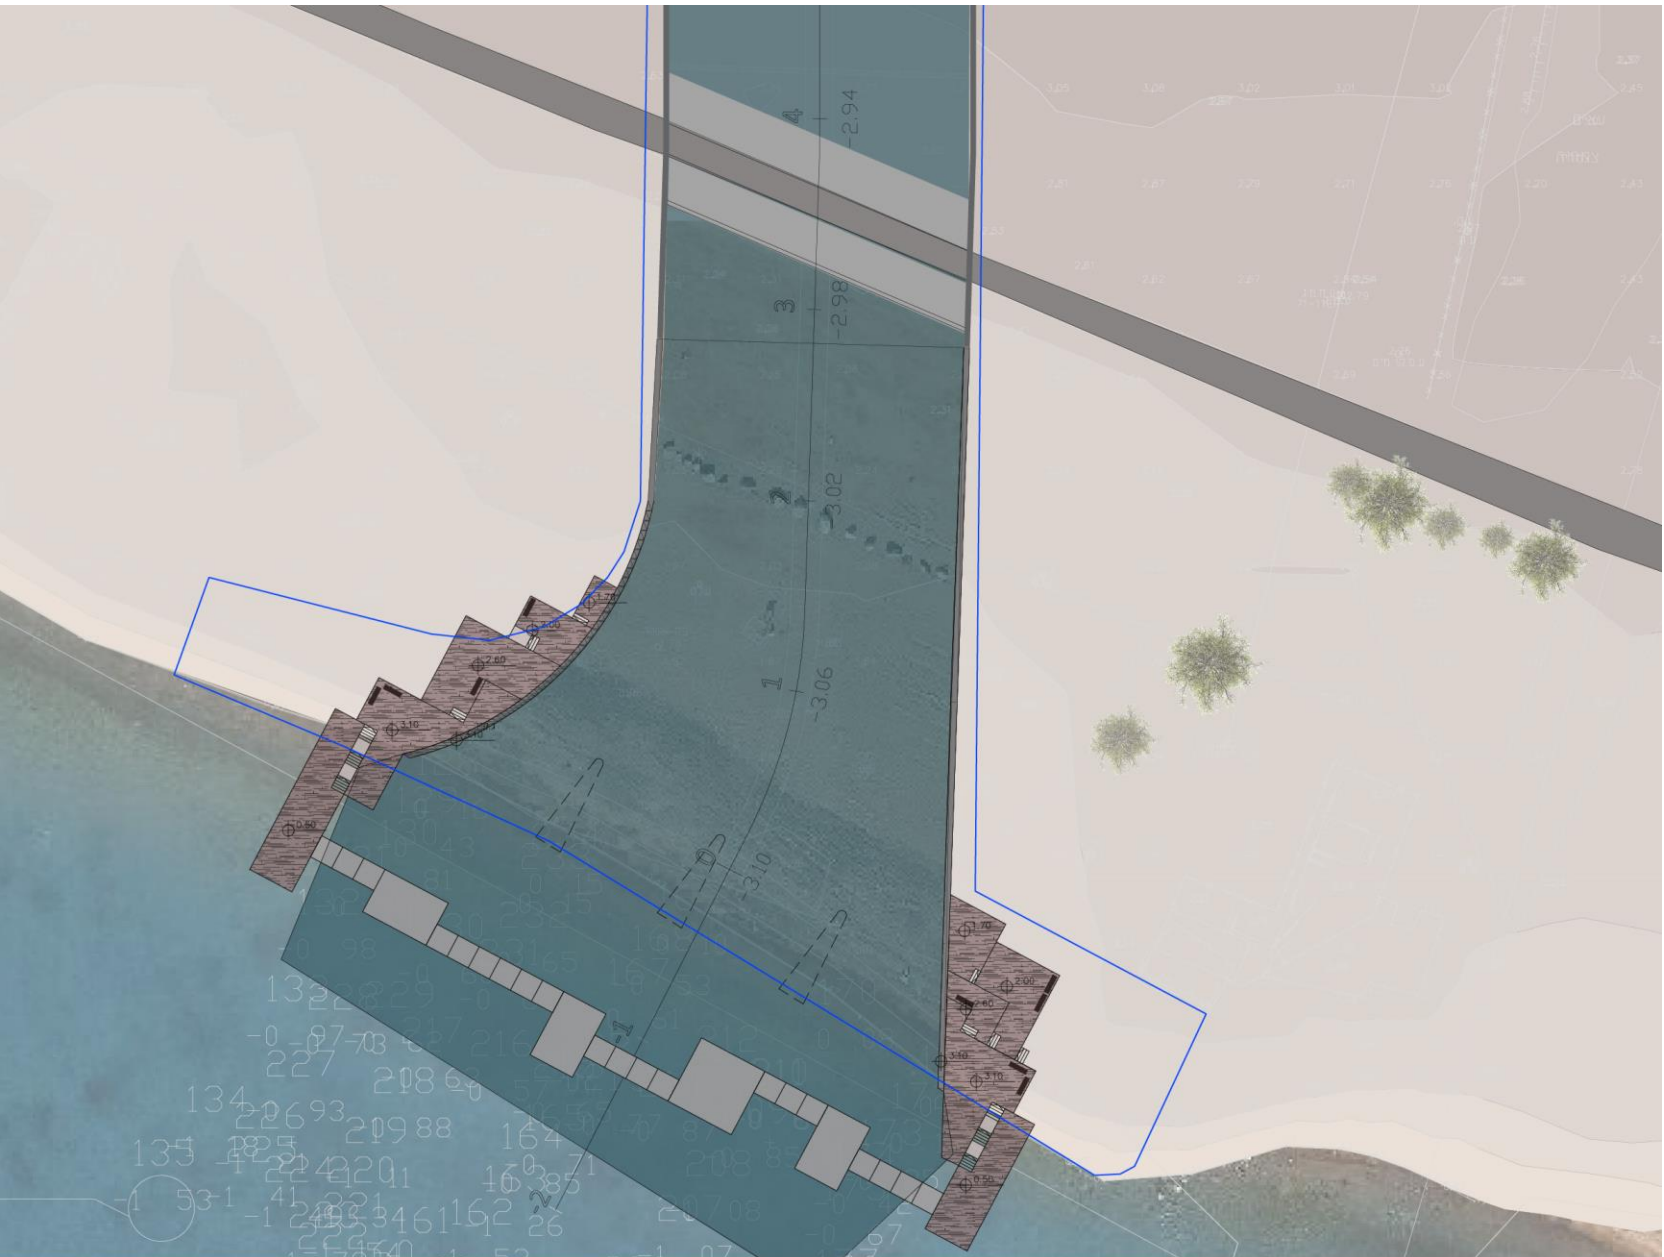

תעלת הקינט | חלופה א- גשר צף בתוך הים

Toni Gironès Saderra: The archaeological Roman site of Can Tacó is settled in "Turó d'en Roina"

תקדימים להשראה

תעלת הקינט | חלופה א- גשר צף בתוך הים

חלופה ב'
שיכון הנגלה חסימה לים
ללא שבדה ישיב בגבי"ח והאחוזות

תעלת הקינט | חלופה ב- גשר על קו החוף

Leça Swimming Pools / Álvaro Siza Vieira

תקדימים להשראה

תעלת הקינט | חלופה ב- גשר על קו החוף

Leça Swimming Pools / Álvaro Siza Vieira

תקדימים להשראה

תעלת הקינט | חלופה ד- גשר פנימי, מגע מלא בין הקינט לים

תעלת הקינט | חלופה ד- גשר פנימי, מגע מלא בין הקינט לים

ECOConcrete

Zakim Bridge - Stepping Stones

Leça Swimming Pools / Álvaro Siza Vieira

תקדימים להשראה

תעלת הקינט | חלופה ג- ניתוק בין הקינט לים ורצועת חוף רציפה

תעלת הקינט | חלופה ג- ניתוק בין הקינט לים ורצועת חוף רציפה