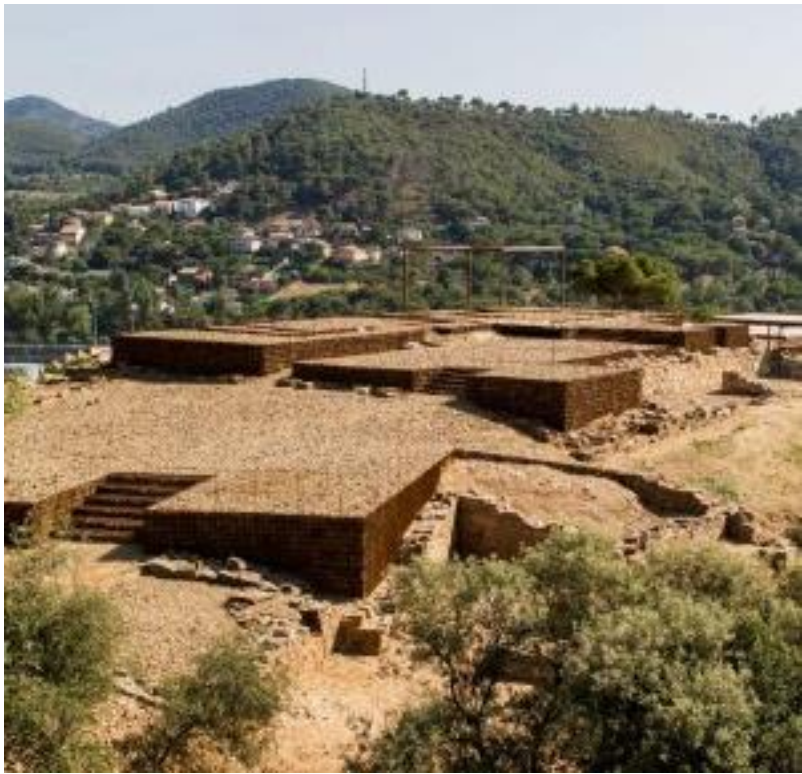

תעלת הקינט | חלופה א- גשר צף בתוך הים

Toni Gironès Saderra: The archaeological Roman site of Can Tacó is settled in "Turó d'en Roina"

תקדימים להשראה

תעלת הקינט | חלופה א- גשר צף בתוך הים

חלופה ב'
שיכון הנגלה חסימה לים
ללא שבדה ישיב בגבי"ח והאחוזות

תעלת הקינט | חלופה ב- גשר על קו החוף

Leça Swimming Pools / Álvaro Siza Vieira

תקדימים להשראה

תעלת הקינט | חלופה ב- גשר על קו החוף

Leça Swimming Pools / Álvaro Siza Vieira

תקדימים להשראה

תעלת הקינט | חלופה ד- גשר פנימי, מגע מלא בין הקינט לים

תעלת הקינט | חלופה ד- גשר פנימי, מגע מלא בין הקינט לים

ECOConcrete

Zakim Bridge - Stepping Stones

Leça Swimming Pools / Álvaro Siza Vieira

תקדימים להשראה

תעלת הקינט | חלופה ג- ניתוק בין הקינט לים ורצועת חוף רציפה

תעלת הקינט | חלופה ג- ניתוק בין הקינט לים ורצועת חוף רציפה